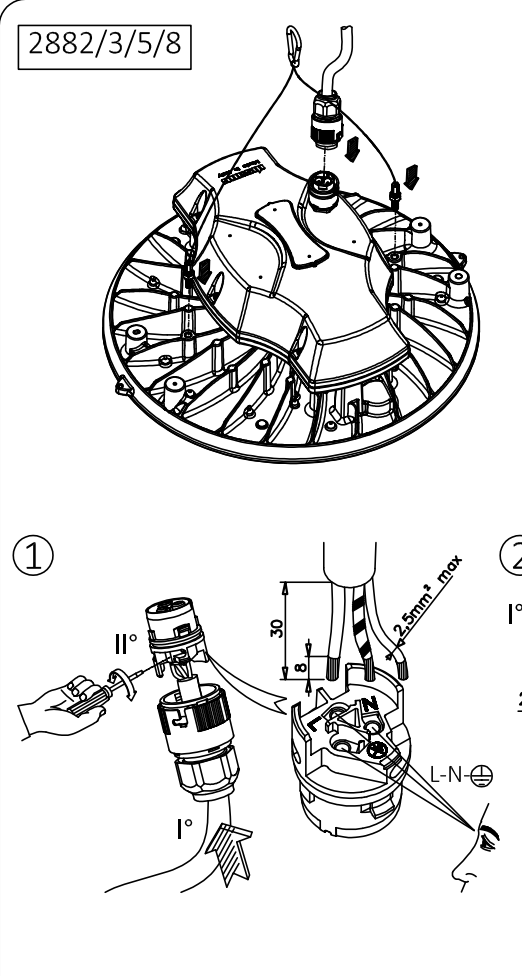

Questo prodotto contiene una sorgente luminosa di classe di efficienza energetica "C".

ACC. BOX IP66 DISMART MS - 2885 HP DIMM 5 p.

PT INSTRUÇÕES DE MONTAGEM
Seguir cuidadosamente as instruções indicadas nas figuras.

DATI TECNICI E MODALITÀ D'USO - TECHNICAL DATA AND OPERATING INSTRUCTIONS - DONNÉS TECHNIQUES ET MODE D'EMPLOI - TECHNISCHE DATEN UND EINSATZBEDINGUNGEN

Table with technical specifications for DALI VERSION 5p, including dimensions, weight, and surface area for different luminaire models.