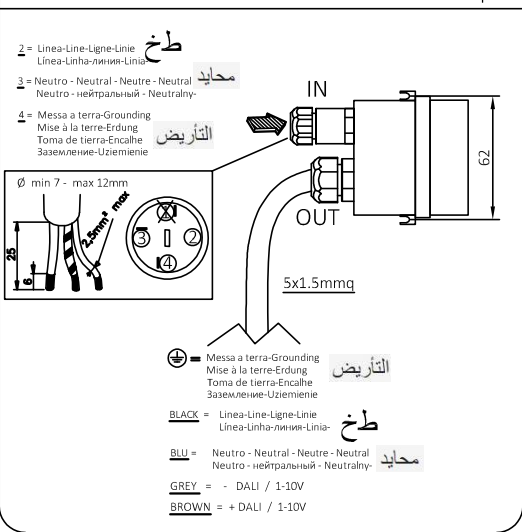

La sorgente di illuminazione e/o l'unità di alimentazione a LED contenuta in questo apparecchio di illuminazione deve essere sostituita solo dal costruttore o dal suo centro assistenza oppure da un simile personale qualificato.

Questo prodotto contiene una sorgente luminosa di classe di efficienza energetica "C".

ACC. BOX IP66 DISMART MS - 2885 HP DIMM 5 p.

PT INSTRUÇÕES DE MONTAGEM
Seguir cuidadosamente as instruções indicadas nas figuras.

La Directiva Europea 2012/19/UE sul trattamento dei rifiuti di apparecchi elettrici ed elettronici (RAEE) dispone quanto segue:

disano Illuminazione
Viale Lombardia, 129
20089 Rozzano (MI)
www.disano.it info@disano.it

DATI TECNICI E MODALITÀ D'USO - TECHNICAL DATA AND OPERATING INSTRUCTIONS - DONNÉS TECHNIQUES ET MODE D'EMPLOI - TECHNISCHE DATEN UND EINSATZBEDINGUNGEN

Table with technical specifications for DALI VERSION 5p, including dimensions, weight, and surface area for different luminaire models.